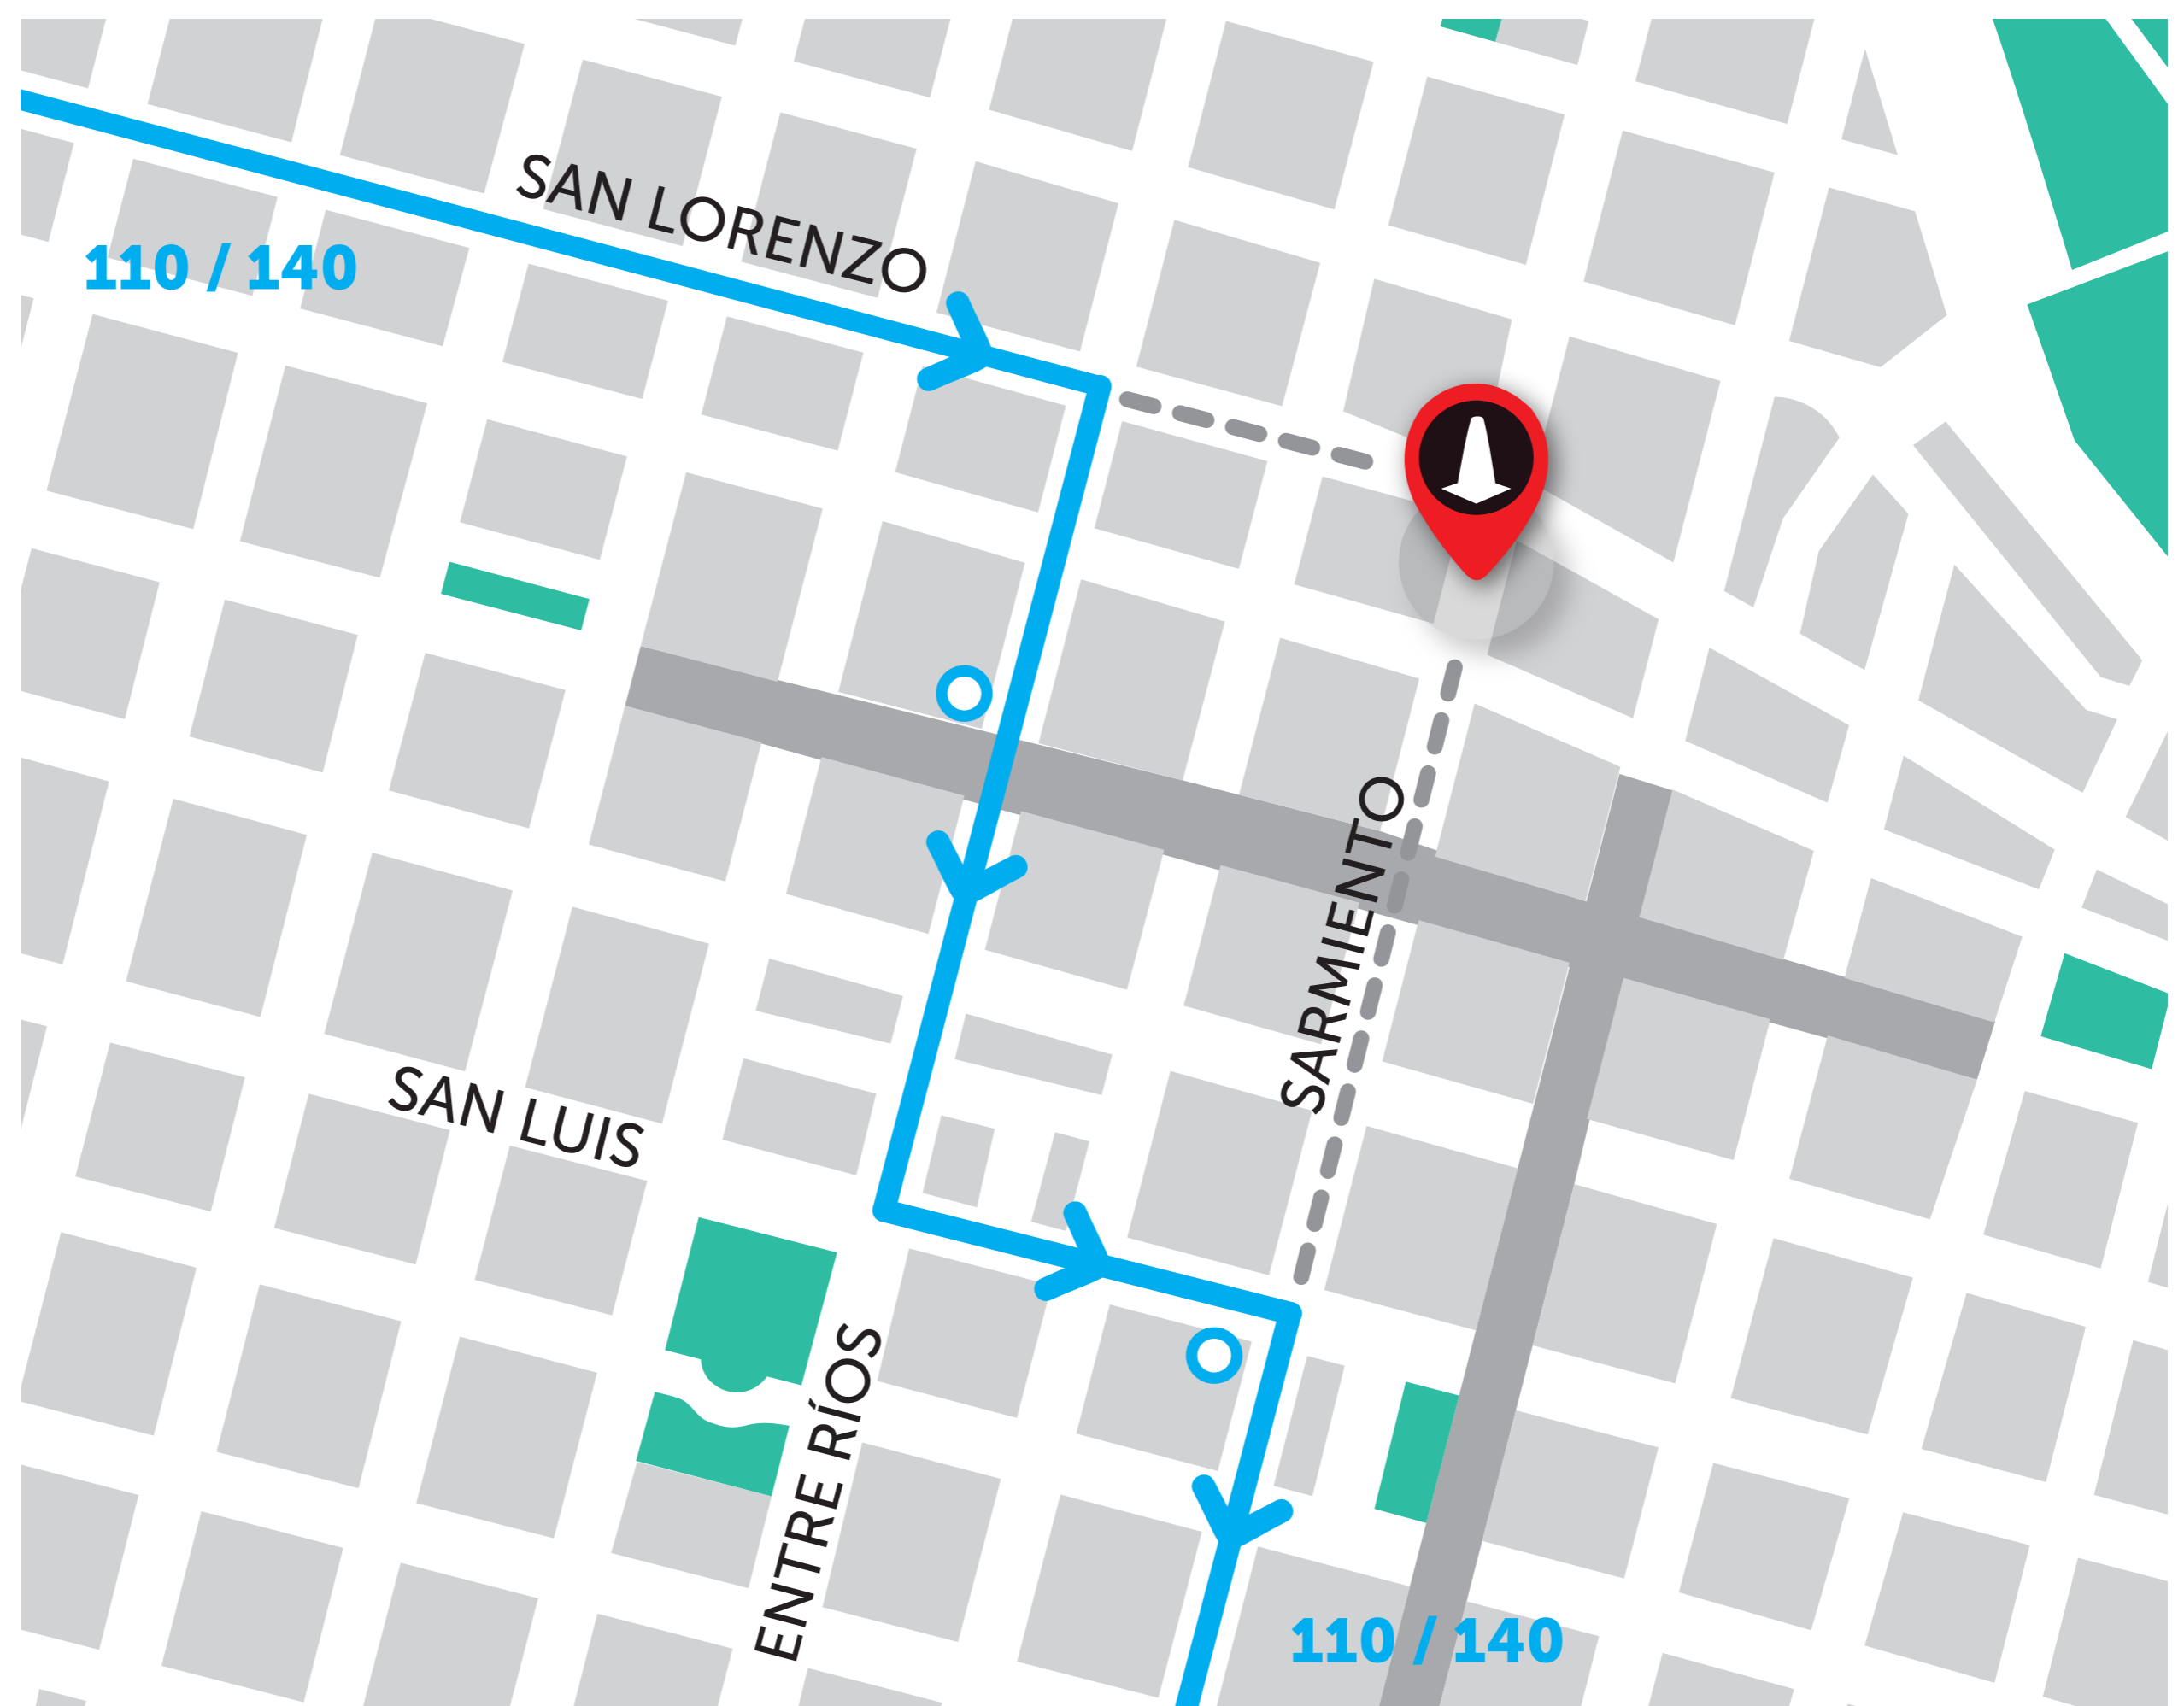

TRANSPORTE URBANO DE PASAJEROS

Desvíos temporarios

CORTE: en calle Sarmiento entre San Lorenzo y Santa Fe

Rosario = movimiento

 Líneas 110 y 140: San Lorenzo, Entre Ríos, San Luis, Sarmiento, a recorrido.

 Recorrido habitual.

 Paradas transitorias.

 Corte de tránsito.